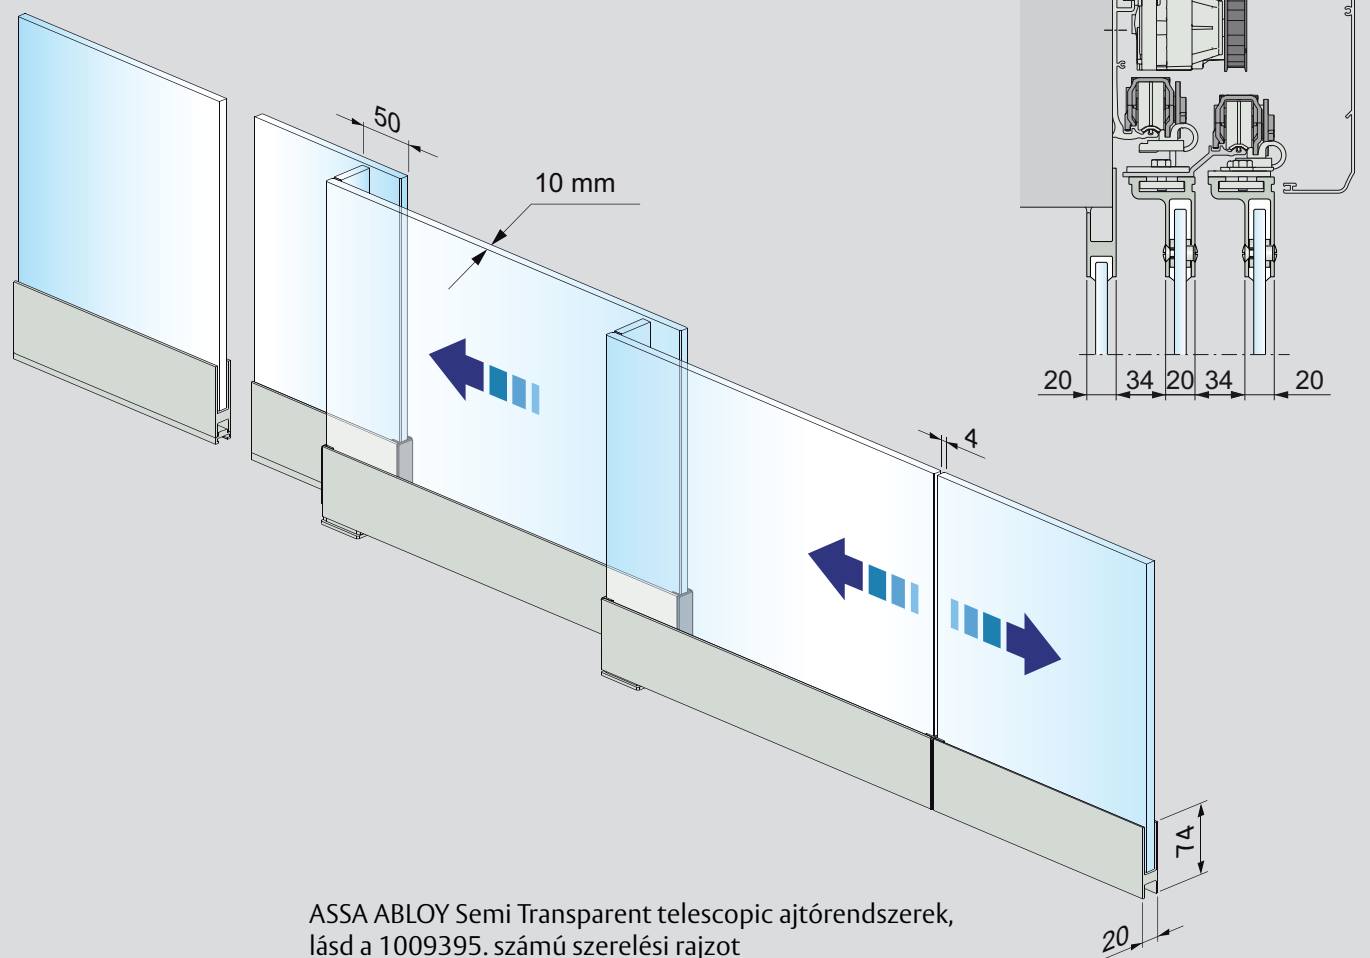

Falra szerelt, csak ajtószárnyak

Falra szerelt, ajtószárnyak és fix szárnyak

ASSA ABLOY Semi Transparent telescopic

ASSA ABLOY Semi Transparent telescopic ajtórendszerek,
 lásd a 1009395. számú szerelési rajzot
 ASSA ABLOY SL520, lásd a 1009199. számú termékadatlapot