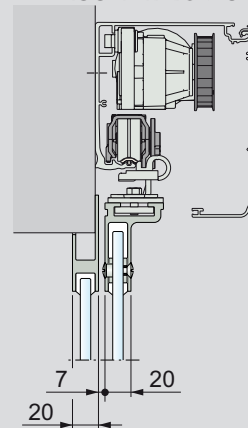

Falra szerelt, csak ajtószárnyak

Falra szerelt, ajtószárnyak és fix szárnyak

ASSA ABLOY Semi Transparent telescopic

ASSA ABLOY Semi Transparent telescopic ajtórendszerek,
 lásd a 1009395. számú szerelési rajzot
 ASSA ABLOY SL520, lásd a 1009199. számú termékadatlapot

Falra szerelt, csak ajtószárnyak

Falra szerelt, ajtószárnyak és fix szárnyak

ASSA ABLOY Transparent

ASSA ABLOY SL500

ASSA ABLOY SL510

ASSA ABLOY Transparent ajtórendszerek,

lásd a 1009396. számú szerelési rajzot