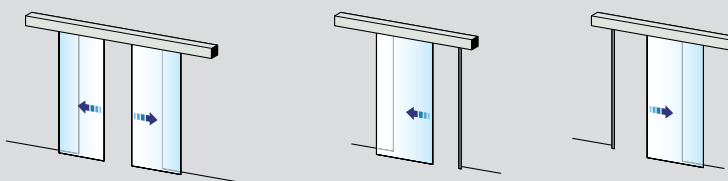

Falra szerelt, csak ajtószárnyak