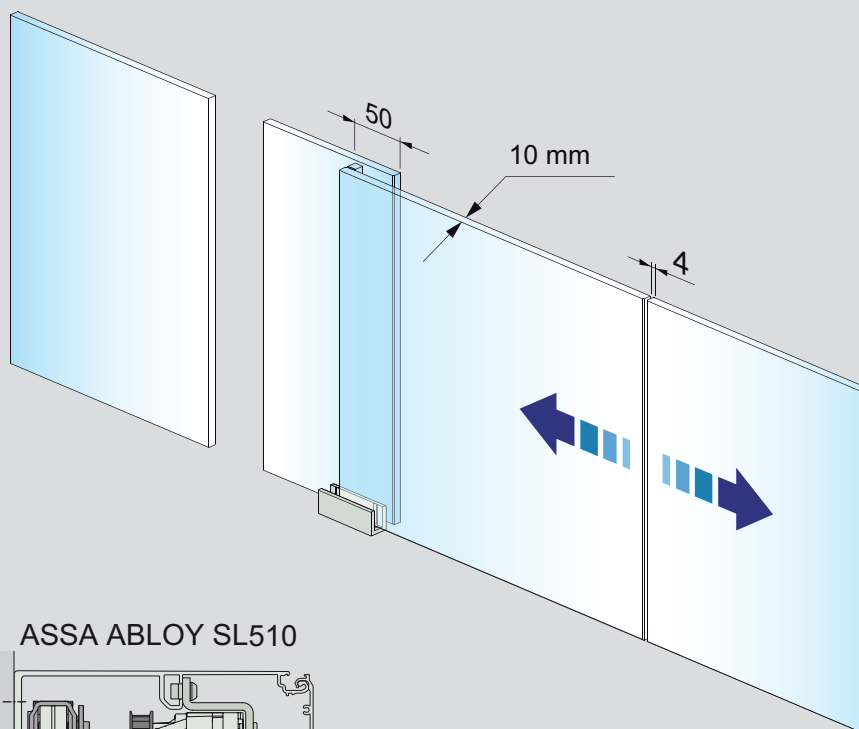

- ASSA ABLOY Semi Transparent
- ASSA ABLOY Semi Transparent telescopic
- ASSA ABLOY Transparent

Alapmodellek

Az ajtók falra szerelhetők, rendelhetők egy- vagy kétfelé nyíló változatban, fix szárnyakkal vagy anélkül. Minden modell az ügyfelek speciális igényeihez szabható. A rendszerek tartalmazzák az ajtószárnyakat, az automatikát és a biztonsági kiegészítőket. A Semi Transparent alapkitételben tartalmazza az ajtószárnyak tetején és alján végigfutó natúr eloxált alumínium síneket és az edzett üveget. A Transparent ugyanúgy működik, azzal a különbséggel, hogy csak az ajtószárny tetején fut végig natúr eloxált alumínium sín, az ajtó alja egyszerű „U” keresztmetszetű padlóvezetőben fut, amitől a rendszer egy egybefüggő üvegfelület kap. A rendszer ideális belső alkalmazásokhoz, különösen irodai környezetben.

Falra szerelt, csak ajtószárnyak

Falra szerelt, ajtószárnyak és fix szárnyak

ASSA ABLOY Semi Transparent telescopic

ASSA ABLOY Semi Transparent telescopic ajtórendszerek,
 lásd a 1009395. számú szerelési rajzot
 ASSA ABLOY SL520, lásd a 1009199. számú termékadatlapot

Falra szerelt, csak ajtószárnyak

Falra szerelt, ajtószárnyak és fix szárnyak

ASSA ABLOY Transparent

ASSA ABLOY SL500

ASSA ABLOY SL510

ASSA ABLOY Transparent ajtórendszerek,

lásd a 1009396. számú szerelési rajzot