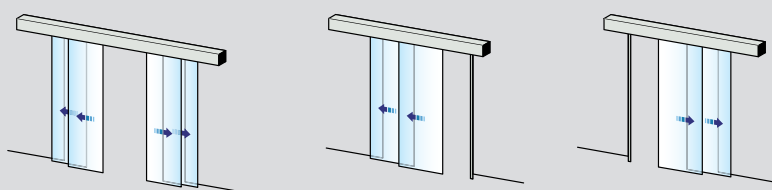

- ASSA ABLOY Semi Transparent
- ASSA ABLOY Semi Transparent telescopic
- ASSA ABLOY Transparent

Alapmodellek

Az ajtók falra szerelhetők, rendelhetők egy- vagy kétfelé nyíló változatban, fix szárnyakkal vagy anélkül. Minden modell az ügyfelek speciális igényeihez szabható. A rendszerek tartalmazzák az ajtószárnyakat, az automatikát és a biztonsági kiegészítőket. A Semi Transparent alapkitételben tartalmazza az ajtószárnyak tetején és alján végigfutó natúr eloxált alumínium síneket és az edzett üveget. A Transparent ugyanúgy működik, azzal a különbséggel, hogy csak az ajtószárny tetején fut végig natúr eloxált alumínium sín, az ajtó alja egyszerű „U” keresztmetszetű padlóvezetőben fut, amitől a rendszer egy egybefüggő üvegfelület kap. A rendszer ideális belső alkalmazásokhoz, különösen irodai környezetben.

ASSA ABLOY Semi Transparent telescopic

A Telescopic automatikával jól kihasználható az ajtónyílás szélessége keskeny átjárókban, így helyszűke mellett is impozáns megoldás születhet.

Kiegészítők és opciók

Falra szerelt, csak ajtószárnyak

Falra szerelt, ajtószárnyak és fix szárnyak

ASSA ABLOY Semi Transparent telescopic

ASSA ABLOY Semi Transparent telescopic ajtórendszerek,
 lásd a 1009395. számú szerelési rajzot
 ASSA ABLOY SL520, lásd a 1009199. számú termékadatlapot

Falra szerelt, csak ajtószárnyak

Falra szerelt, ajtószárnyak és fix szárnyak

ASSA ABLOY Transparent

ASSA ABLOY SL500

ASSA ABLOY SL510

ASSA ABLOY Transparent ajtórendszerek,

lásd a 1009396. számú szerelési rajzot