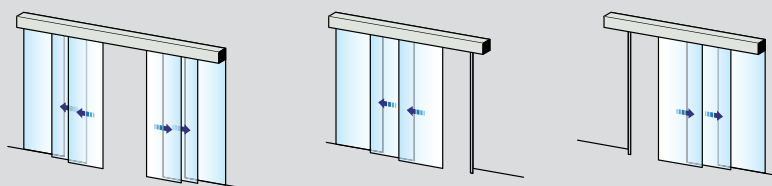

- ASSA ABLOY Semi Transparent
- ASSA ABLOY Semi Transparent telescopic
- ASSA ABLOY Transparent

Alapmodellek

Az ajtók falra szerelhetők, rendelhetők egy- vagy kétfelé nyíló változatban, fix szárnyakkal vagy anélkül. Minden modell az ügyfelek speciális igényeihez szabható. A rendszerek tartalmazzák az ajtószárnyakat, az automatikát és a biztonsági kiegészítőket. A Semi Transparent alapkitételben tartalmazza az ajtószárnyak tetején és alján végigfutó natúr eloxált alumínium síneket és az edzett üveget. A Transparent ugyanúgy működik, azzal a különbséggel, hogy csak az ajtószárny tetején fut végig natúr eloxált alumínium sín, az ajtó alja egyszerű „U” keresztmetszetű padlóvezetőben fut, amitől a rendszer egy egybefüggő üvegfelület kap. A rendszer ideális belső alkalmazásokhoz, különösen irodai környezetben.

ASSA ABLOY Semi Transparent telescopic

A Telescopic automatikával jól kihasználható az ajtónyílás szélessége keskeny átjárókban, így helyszűke mellett is impozáns megoldás születhet.

Kiegészítők és opciók

Falra szerelt, csak ajtószárnyak

Falra szerelt, ajtószárnyak és fix szárnyak

ASSA ABLOY Semi Transparent telescopic

ASSA ABLOY Semi Transparent telescopic ajtórendszerek,
 lásd a 1009395. számú szerelési rajzot
 ASSA ABLOY SL520, lásd a 1009199. számú termékadatlapot

Falra szerelt, csak ajtószárnyak

Falra szerelt, ajtószárnyak és fix szárnyak

ASSA ABLOY Transparent

ASSA ABLOY SL500

ASSA ABLOY SL510

ASSA ABLOY Transparent ajtórendszerek,

lásd a 1009396. számú szerelési rajzot