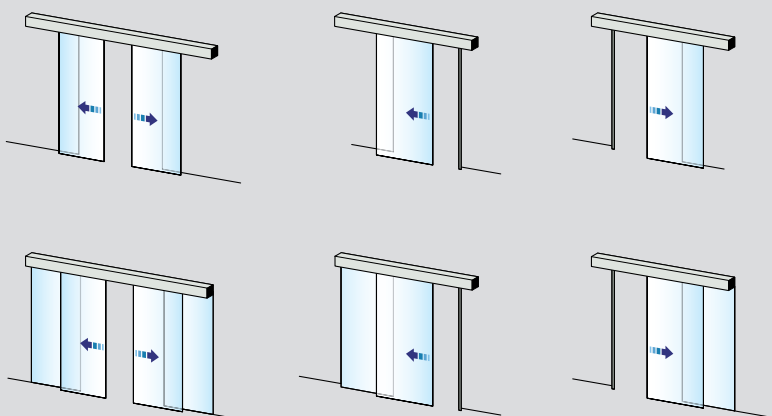

Falra szerelt, csak ajtószárnyak

Falra szerelt, ajtószárnyak és fix szárnyak

Ezt a berendezést kizárólag képzett és ASSA ABLOY engedéllyel rendelkező ASSA ABLOY szakemberek telepíthetik, javíthatják és tarthatják karban. A megelőző karbantartási ajánlások betartása kiemelt fontosságú a helyes és biztonságos működés érdekében. Keresse fel ASSA ABLOY Entrance Systems képviselőjét, ha érdeklik a szervizszolgáltatások részletei!