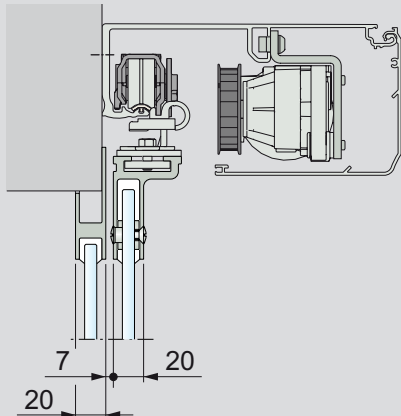

Falra szerelt, csak ajtószárnyak

Falra szerelt, ajtószárnyak és fix szárnyak

ASSA ABLOY Semi Transparent telescopic

ASSA ABLOY Semi Transparent telescopic ajtórendszerek,
 lásd a 1009395. számú szerelési rajzot
 ASSA ABLOY SL520, lásd a 1009199. számú termékadatlapot

Falra szerelt, csak ajtószárnyak

Falra szerelt, ajtószárnyak és fix szárnyak

ASSA ABLOY Transparent

ASSA ABLOY SL500

ASSA ABLOY SL510

ASSA ABLOY Transparent ajtórendszerek,

lásd a 1009396. számú szerelési rajzot