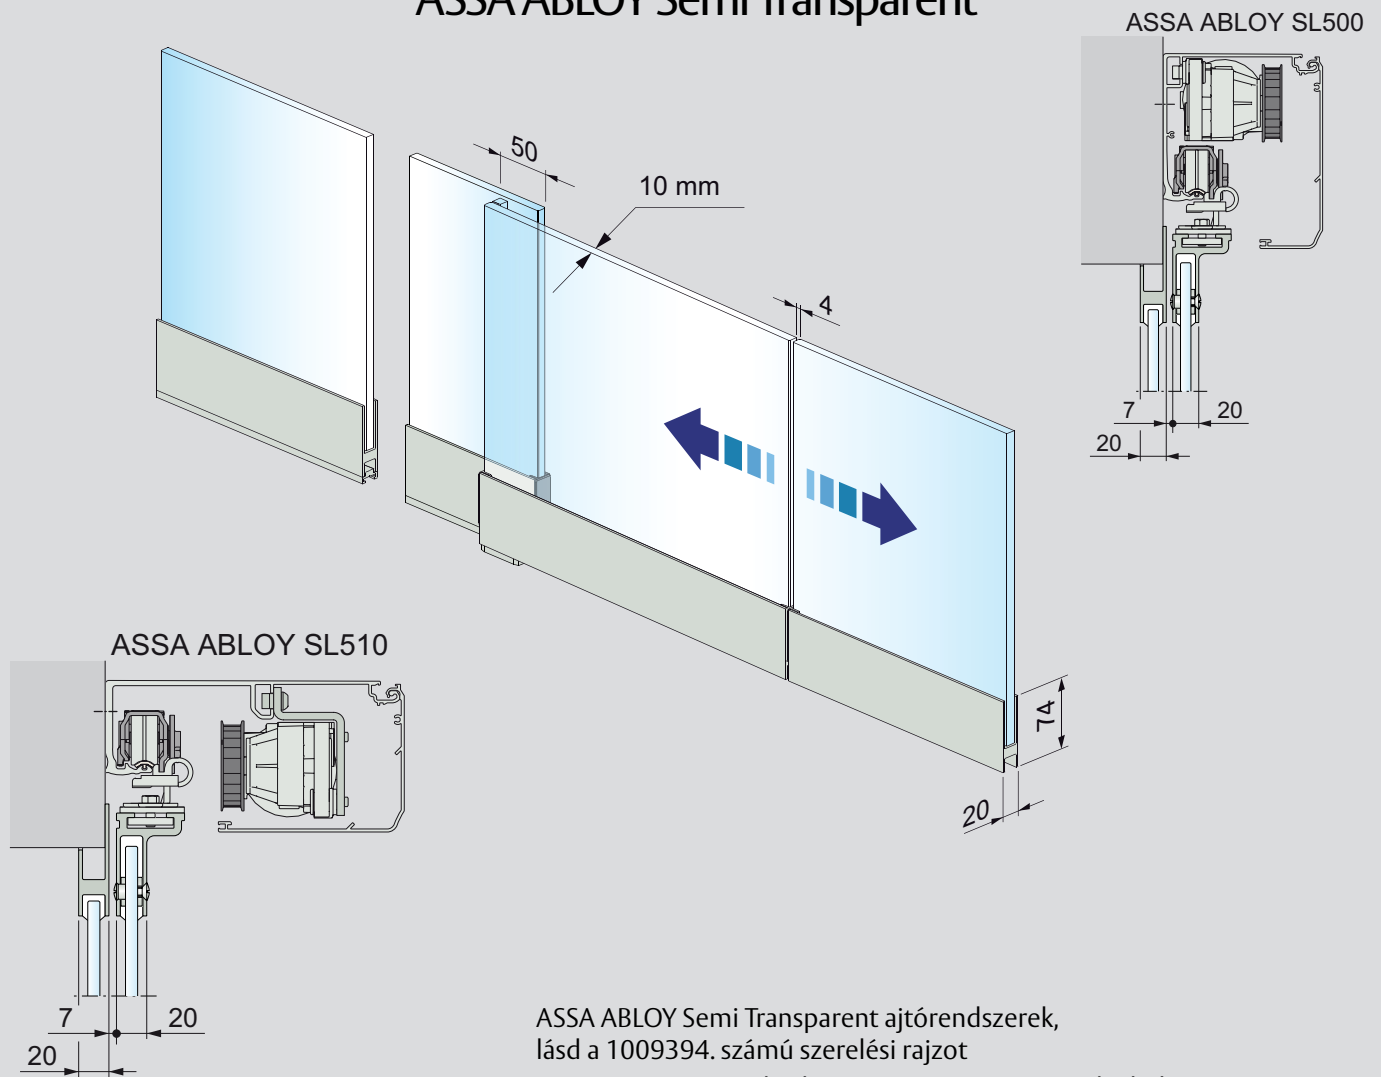

ASSA ABLOY Semi Transparent

ASSA ABLOY Semi Transparent ajtórendszerek,
lásd a 1009394. számú szerelési rajzot
ASSA ABLOY SL500, lásd a 1009198. számú termékadatlapot
ASSA ABLOY SL510, lásd a 1009788. számú termékadatlapot