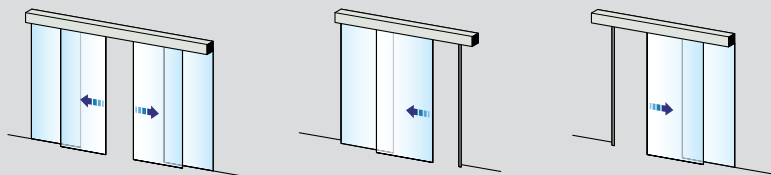

Falra szerelt, ajtószárnyak és fix szárnyak