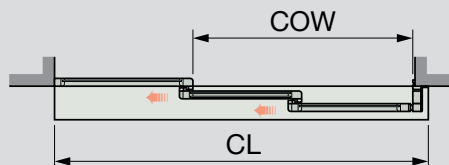

Műszaki adatok

Az automatika méretei	150 mm x 165 mm (magasság x mélység)
Tápfeszültség	100–240 VAC ±10% 50/60 Hz
Teljesítményfelvétel	max. 250 W
Ajánlott maximális ajtószúly	
ASSA ABLOY SL520 -2	80 kg/ajtószárny (kétfelé nyíló)
ASSA ABLOY SL520 -1	80 kg/ajtószárny (egyfelé nyíló)
Szabad nyílás szélesség (COW)	
ASSA ABLOY SL520 -2	1720 – 4000 mm (kétfelé nyíló)
ASSA ABLOY SL520 -1	900 – 4000 mm (egyfelé nyíló)
Lépjen kapcsolatba a helyi értékesítési kirendeltséggel egyéb méretekkel kapcsolatban.	
Nyitási és zárási sebesség:	max 1,7 m/s (4-szárnyú) változtatható
Nyitvamaradási idő	0 – 60 s
Környezeti hőmérséklet	-20°C és +50°C között
Relatív páratartalom (nem kondenzálódó)	max. 85%

Kétfelé nyíló

Balra nyíló

Jobbra nyíló

COW = Szabad nyílás szélesség
CL = Burkolathossz

A teleszkópos automatikák új generációja

A moduláris ASSA ABLOY SL520 modellel sikerült elérni az automata bejáratok maximális nyitásszélességét. Kis és nagy bejáratokhoz is megfelelő. Az újszerűen robusztus, egysínes ASSA ABLOY SL520 automatika még esztétikusabbá teszi az automata bejárati rendszert, és nemcsak megbízhatóan és csendesen átengedi, de el is bővíti az embereket.