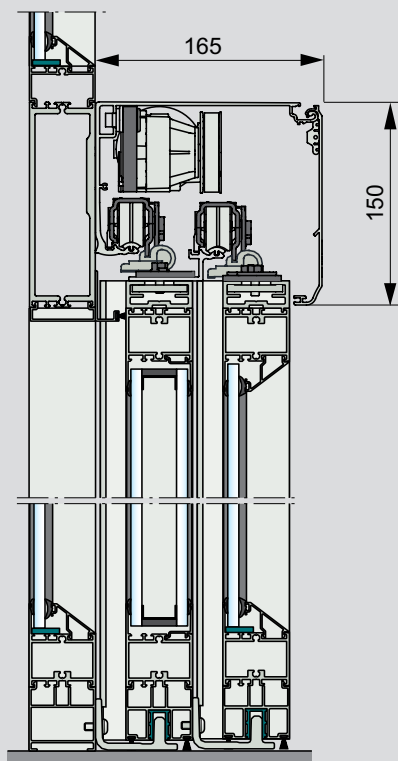

Műszaki adatok

Az automatika méretei	150 mm x 165 mm (magasság x mélység)
Tápfeszültség	100–240 VAC ±10% 50/60 Hz
Teljesítményfelvétel	max. 250 W
Ajánlott maximális ajtószúly	
ASSA ABLOY SL520 -2	80 kg/ajtószárny (kétfelé nyíló)
ASSA ABLOY SL520 -1	80 kg/ajtószárny (egyfelé nyíló)
Szabad nyílás szélesség (COW)	
ASSA ABLOY SL520 -2	1720 – 4000 mm (kétfelé nyíló)
ASSA ABLOY SL520 -1	900 – 4000 mm (egyfelé nyíló)
Lépjen kapcsolatba a helyi értékesítési kirendeltséggel egyéb méretekkel kapcsolatban.	
Nyitási és zárási sebesség:	max 1,7 m/s (4-szárnyú) változtatható
Nyitvamaradási idő	0 – 60 s
Környezeti hőmérséklet	-20°C és +50°C között
Relatív páratartalom (nem kondenzálódó)	max. 85%

Kétfelé nyíló

Balra nyíló

Jobbra nyíló

COW = Szabad nyílás szélesség
CL = Burkolathossz

A teleszkópos automatikák új generációja

A moduláris ASSA ABLOY SL520 modellel sikerült elérni az automata bejáratok maximális nyitásszélességét. Kis és nagy bejáratokhoz is megfelelő. Az újszerűen robusztus, egysínes ASSA ABLOY SL520 automatika még esztétikusabbá teszi az automata bejárati rendszert, és nemcsak megbízhatóan és csendesen átengedi, de el is bővíti az embereket.