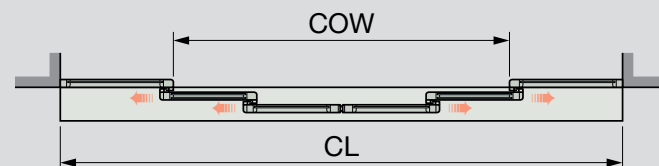

Műszaki adatok

Az automatika méretei	150 mm x 165 mm (magasság x mélység)
Tápfeszültség	100–240 VAC ±10% 50/60 Hz
Teljesítményfelvétel	max. 250 W
Ajánlott maximális ajtószúly	
ASSA ABLOY SL520 -2	80 kg/ajtószárny (kétfelé nyíló)
ASSA ABLOY SL520 -1	80 kg/ajtószárny (egyfelé nyíló)
Szabad nyílás szélesség (COW)	
ASSA ABLOY SL520 -2	1720 – 4000 mm (kétfelé nyíló)
ASSA ABLOY SL520 -1	900 – 4000 mm (egyfelé nyíló)
Lépjen kapcsolatba a helyi értékesítési kirendeltséggel egyéb méretekkel kapcsolatban.	
Nyitási és zárási sebesség:	max 1,7 m/s (4-szárnyú) változtatható
Nyitvamaradási idő	0 – 60 s
Környezeti hőmérséklet	-20°C és +50°C között
Relatív páratartalom (nem kondenzálódó)	max. 85%

kényelem érdekében ajánlott egy monitorozott ASSA ABLOY jelenlét-érzékelő rendszer használata.

Biztonság

A kívánt biztonsági fokozat különféle funkciók hozzáadásával választható ki. A nem kívánt vendégek nem jelentenek problémát a ASSA ABLOY SL520 esetében, erről különféle zárok és egy egyedülálló megoldás gondoskodik: egyszerre lehet zárni az összes ajtószárnyat. A programkapcsolóval a nyitvatartási időre és a záróra időszakára is megadhatók a kívánt biztonsági beállítások. Több automatika működésének összehangolásával tovább növelhető a biztonság.

Kétfelé nyíló

Balra nyíló

Jobbra nyíló

COW = Szabad nyílás szélesség
CL = Burkolathossz

A teleszkópos automatikák új generációja

A moduláris ASSA ABLOY SL520 modellel sikerült elérni az automata bejáratok maximális nyitásszélességét. Kis és nagy bejáratokhoz is megfelelő. Az újszerűen robusztus, egysínes ASSA ABLOY SL520 automatika még esztétikusabbá teszi az automata bejárati rendszert, és nemcsak megbízhatóan és csendesen átengedi, de el is bővíti az embereket.