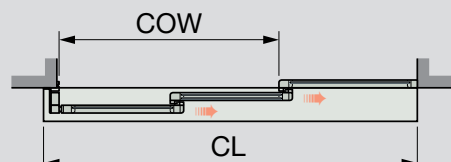

Kétfelé nyíló

Balra nyíló

Jobbra nyíló

COW = Szabad nyílás szélesség
CL = Burkolathossz

A teleszkópos automatikák új generációja

A moduláris ASSA ABLOY SL520 modellel sikerült elérni az automata bejáratok maximális nyitásszélességét. Kis és nagy bejáratokhoz is megfelelő. Az újszerűen robusztus, egysínes ASSA ABLOY SL520 automatika még esztétikusabbá teszi az automata bejárati rendszert, és nemcsak megbízhatóan és csendesen átengedi, de el is bővíti az embereket.